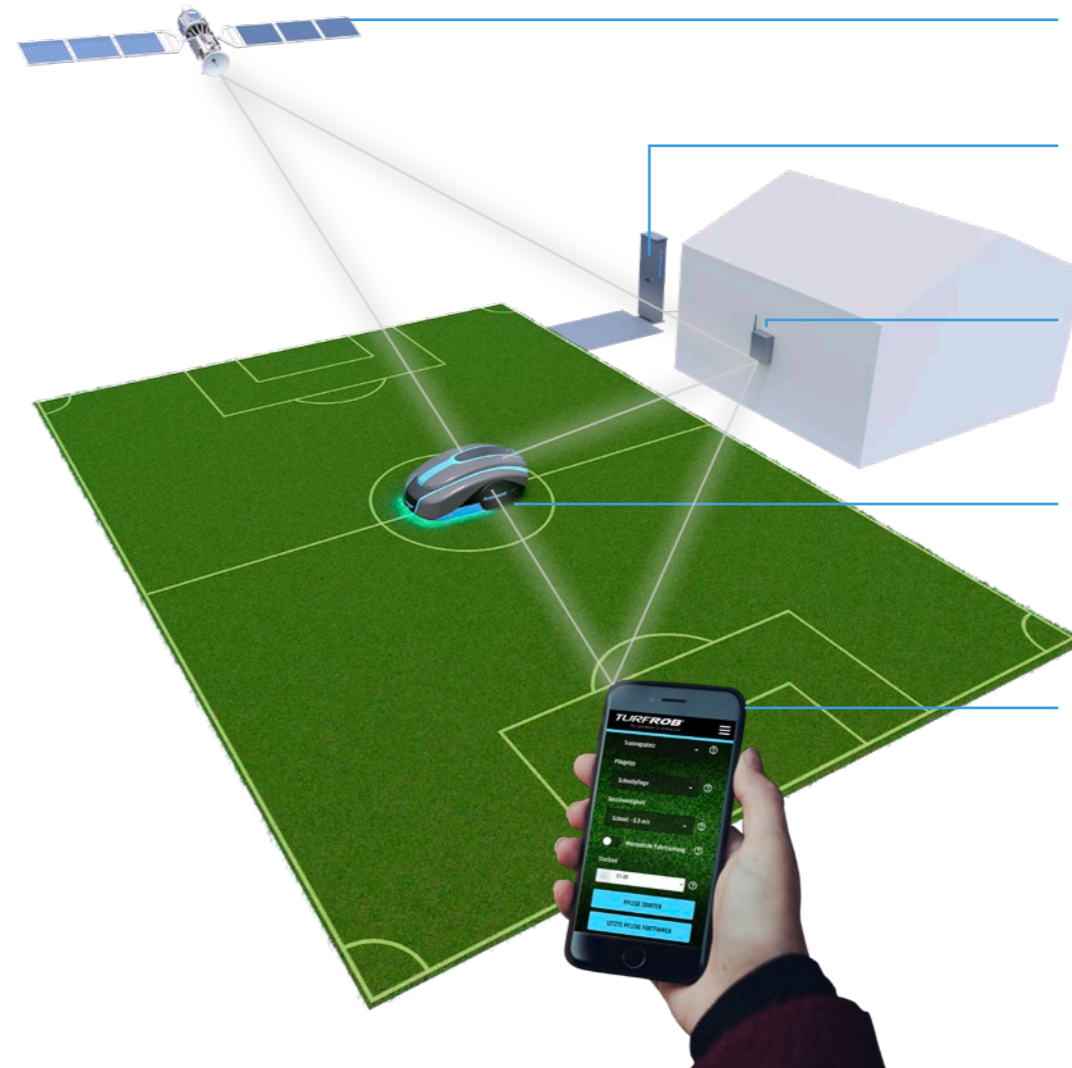

EFFIZIENZ

Alles automatisch
und per Smartphone
gesteuert.

Der Turfrob macht es möglich. Diese neuen Wege geben dem Nutzer das Gefühl der richtigen Platzpflege. Einfach zu programmieren und schon geht es los. Turfrob kennt seinen Job und den macht er perfekt.

TURFROB

Kunstrasenpflege in Vollendung.

Control

Einfaches Bedienen und Steuern des Turfrobs

Die Platzpflege war nie einfacher. Die App einfach starten, das Programm nach Kunstrasensystem und Pflegeintensität einstellen und loslegen. Die App verbindet sich mit dem Turfrob und startet den Pflegeprozess vollautomatisch.

GPS

- Genauigkeit von ≤ 2 cm

Ladeeinheit

- 220 V / 240 V Anschluß
- Schnellladung des Turfrobs

Basisstation

- Baut das Turf-WLAN auf
- Mit dem Internet verbunden
- Kommuniziert mit dem Turfrob

Turfrob

- Verbunden mit dem Turf-WLAN
- Steuerung über die Turfrob-App
- Diebstahlschutz

App

- Programm zur Steuerung des Turfrobs
- Geeignet für iOS und Android
- Verbunden mit dem Turf-WLAN
- Updates über das Internet möglich

Striegeln

Striegeln und Auflockerung des Infills

Je nach Spielintensität verdichtet sich jedes Infill und muss regelmäßig gelockert werden. Der Turfrob striegelt den Boden und gewährleistet Lockerheit und damit gleichbleibende Spieleigenschaften. Zusammen mit der Bürsten-Funktion wird das Infill wieder gleichmäßig verteilt.