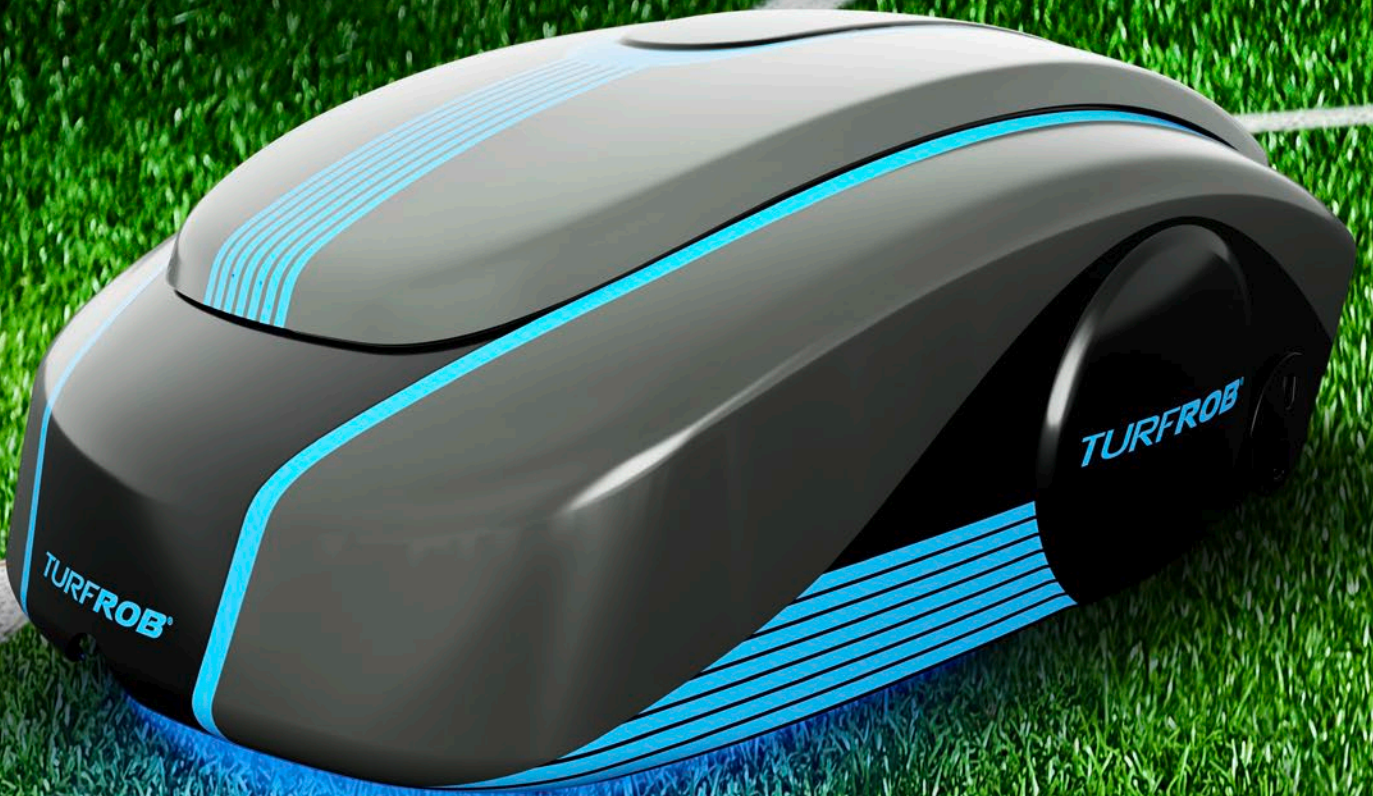

TURFROB®

Your
Greenkeeper
for Artificial
Turf.

DE SMART Technology

Striegeln

Bürsten

Control

TURFROB®

Die perfekte Platzpflege dank SMART Technology.

Ein Wort: Turfrob. Aufwändige Platzpflege war gestern. Heute übernimmt das Ihr Pflegeroboter. Turfrob bedienen Sie über eine App und er navigiert vollautomatisch. Einfach ein Pflegeprogramm auswählen und Turfrob arbeitet ganz ohne Aufsicht – auch nachts vollkommen selbständig. Mit starker Akku-Leistung für viele Stunden bürsten und striegeln. Am Morgen lässt sich Turfrob blitzschnell aufladen und steht im Handumdrehen wieder für die perfekte Platzpflege bereit: So maximieren Sie den Spielbetrieb, zugleich garantieren Sie eine nachhaltige Lebensdauer des Kunstrasensystems.

Ganz gleich ob Hobby oder Leistungssport: Nur wenn der Kunstrasen perfekt gepflegt ist, gelingen großer Sport und große Emotionen. Mit dem Turfrob wollen wir unseren Beitrag dazu leisten und die Pflege Ihres Kunstrasensystems perfektionieren. Konstante und gleichbleibende Spieleigenschaften in allen Bereichen des Spielfeldes sind unser Ziel. **Eine lange Nutzungsdauer mit herausragenden Spieleigenschaften ist die Anforderung und das 365 Tage im Jahr.**

www.turfrob.com

EFFEKTIVITÄT

Volle Energie:
Professionelle Power
inklusive!

Der Turfrob besitzt alle Eigenschaften für eine perfekte Platzpflege: Striegeln und Bürsten mit regelmäßiger Genauigkeit. Der Schlüssel für eine herausragende Qualität des Kunstrasensystems und für eine nachhaltige Spielcharakteristik.