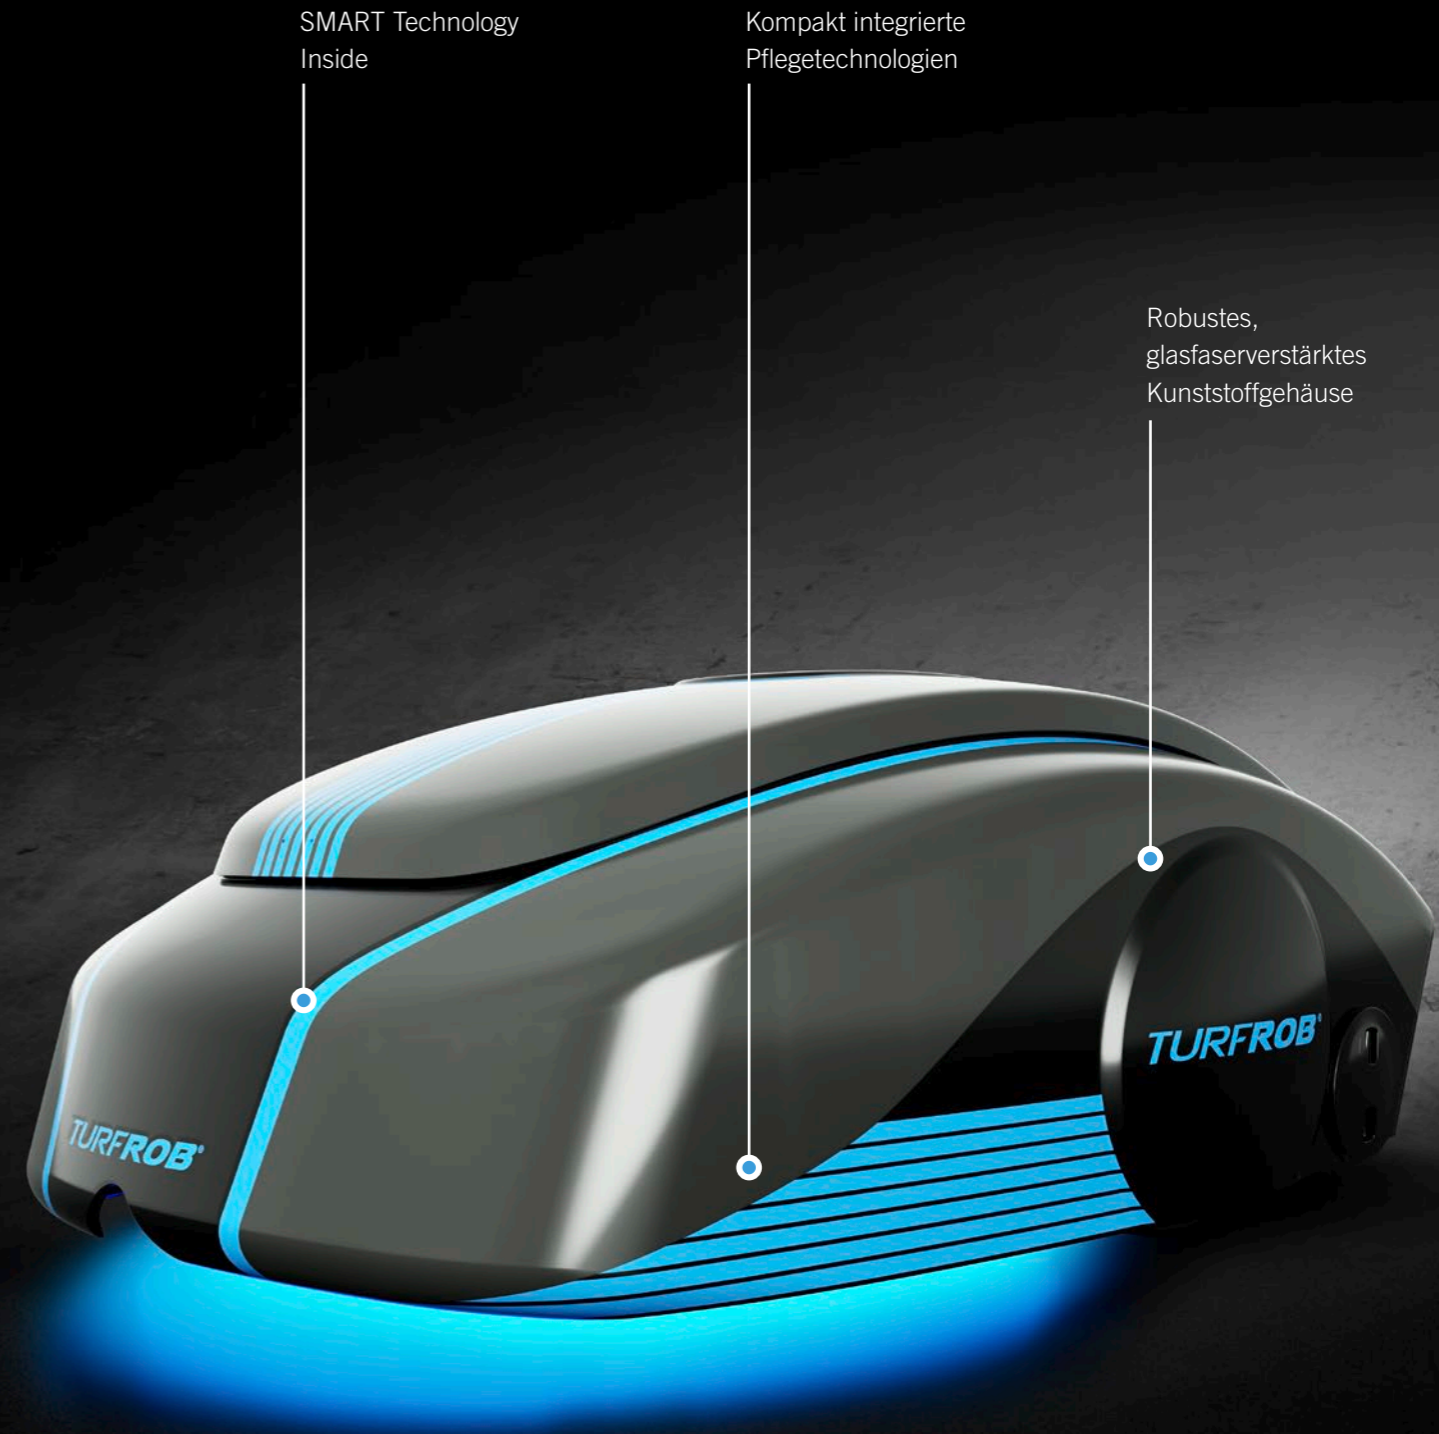

TURFROB®

Die perfekte Platzpflege dank SMART Technology.

GET STARTED

2

Am Samstagabend noch Training unter Flutlicht, am Sonntagvormittag schon wieder Anpfiff im Lokalderby. Der Platz: Perfekt gepflegt. Die Spieler staunen: Unser Greenkeeper – wie schafft der das nur?

Ein Wort: Turfrob. Aufwändige Platzpflege war gestern. Heute übernimmt das Ihr Pflegeroboter. Turfrob bedienen Sie über eine App und er navigiert vollautomatisch. Einfach ein Pflegeprogramm auswählen und Turfrob arbeitet ganz ohne Aufsicht – auch nachts vollkommen selbständig. Mit starker Akku-Leistung für viele Stunden bürsten und striegeln. Am Morgen lässt sich Turfrob blitzschnell aufladen und steht im Handumdrehen wieder für die perfekte Platzpflege bereit: So maximieren Sie den Spielbetrieb, zugleich garantieren Sie eine nachhaltige Lebensdauer des Kunstrasensystems.

Vollautomatische Pflege, perfektes Greenkeeping: Turfrob.

www.turfrob.com

TURFROB®